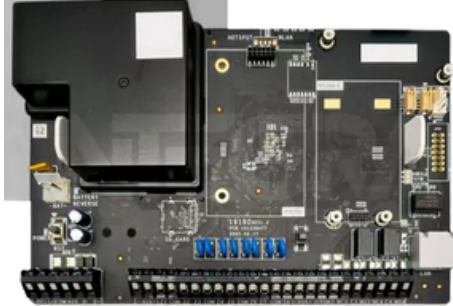

**DETECTOR DE MOVIMIENTO
INALAMBRICO**

**TARJETA PRINCIPAL
TECLADO
GABINETE**

**LLAVERO
CONTACTO INALÁMBRICO**

SIRENA INALAMBRICA

\$55 UPS 500WATTS
POWER BANK DE ENERGIA
(NO INCLUIDO EN EL PRECIO DE
INSTALACIÓN)

APLICACIÓN MÓVIL

INSTALACIÓN INCLUYE:

- Materiales
- Mano de obra

**NOTA: ESTOS PRECIOS NO INCLUYEN IVA
- PAGOS CON TARJETA SE APLICA EL INTERÉS**

KIT SISTEMA DE ALARMA

HIKVISION® Ax Hybrid

\$325
mas IVA

Un mes de servicio
de Monitoreo de
Alarma
GRATIS

TARJETA PRINCIPAL

GABINETE

**DETECTOR DE MOVIMIENTO
INALAMBRICO**

TECLADO

CONTACTO INALÁMBRICO

LLAVERO

BATERIA DE 4 AMPERIOS

CAJA Y SIRENA DE 20W