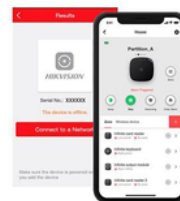

INSTALACIÓN INCLUYE:

- -Materiales
- -Mano de obra

**NOTA: ESTOS PRECIOS NO INCLUYEN IVA
- PAGOS CON TARJETA SE APLICA EL INTERÉS**

APLICACIÓN MÓVIL