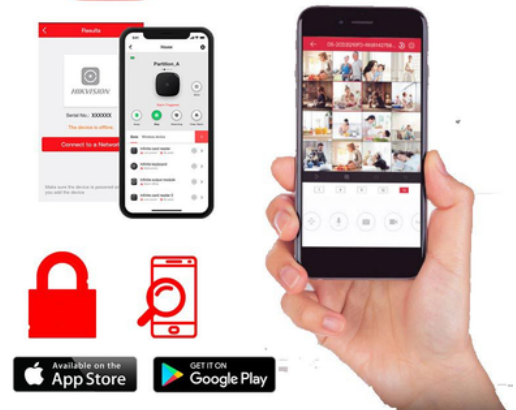

APLICACIÓN MÓVIL

INSTALACIÓN INCLUYE:

- Materiales
- Mano de obra

**NOTA: ESTOS PRECIOS NO INCLUYEN IVA
- PAGOS CON TARJETA SE APLICA EL INTERÉS**

KIT SISTEMA DE ALARMA

HIKVISION® Ax Hybrid

\$325
mas IVA

Un mes de servicio
de Monitoreo de
Alarma
GRATIS